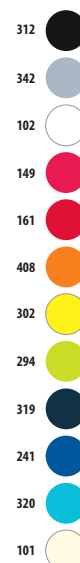

SOL'S MAJORCA 04097

Ткань 180
100% хлопок

размеры - 38 x 42 см