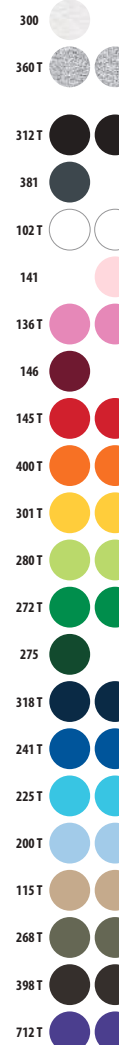

ПОЛО

SOL'S PEOPLE

11310

ПИКЕ 210

Гребенной 100%
хлопок «Ringspun»

♀		S	M	L	XL	XXL	3XL*
	A/B	61/43	63/46	65/49	67/52	69/55	71/58

*Размер доступен на некоторых цветах

SOL'S SPRING II

11362

ПИКЕ 210

Гребенной 100%
хлопок «Ringspun»

♂		S	M	L	XL	XXL	3XL*	4XL*	5XL*
	A/B	70/50	72/53	74/56	76/59	79/62	83/66	87/70	91/74

*Размер доступен на некоторых цветах

ЦВЕТОВЫЕ СООТВЕТСТВИЯ SOLO Group

102 White	141 Pale pink	200 Sky blue	268 Khaki	280 Apple green	318 Navy	398 Chocolate
115 Sand	145 Red	225 Atoll blue	269 Army	300 Ash ⁽¹⁾	321 Aqua	400 Orange
136 Orchid pink	146 Burgundy	235 Duck blue	272 Kelly green	301 Gold	360 Grey melange ⁽²⁾	712 Dark purple
140 Fuchsia	147 Pink	241 Royal blue	275 Golf green	312 Black	381 Mouse grey	

(1) Ash : 98 % хлопок / 2 % вискоза - (2) Grey melange : 85 % хлопок / 15 % вискоза