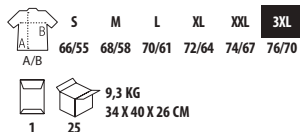

SOL'S WILD

43630

- 312 ● ПОЛИКОТТОН 200
- 318 ● 65% полиэстер - 35% хлопок
- 123 ●