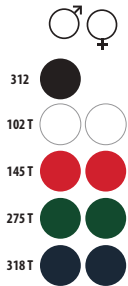

ЦВЕТОВЫЕ СООТВЕТСТВИЯ SOLO Group
102 White
136 Orchid pink
145 Red

225 Atoll blue
241 Royal blue
268 Khaki

275 Golf green
302 Lemon
309 Deep black

312 Black
318 Navy
319 French navy

384 Dark grey
400 Orange
912 French navy / White

966 Black / Grey
989 White / French navy