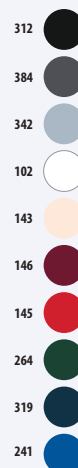

единый размер - 21 x 17 x 11

см

14,0 KG
62 X 40 X 42 CM

МЕТАЛЛИЧЕСКАЯ
ЗАСТЕЖКА

SOL'S BLAZE 03093

ТВИЛЛ 285
100% хлопок «unbrushed»
Форма с 6 клиньями

единый размер

9 KG
50 X 45 X 38 CM