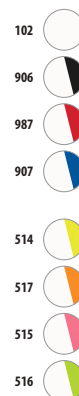

SOL'S SUNNY Kids 88111

ТВИЛЛ 180
100% легкий хлопок с начесом
5 клиньями

единый размер

7 KG
60 X 40 X 20 CM