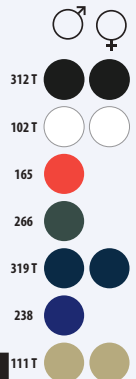

БРЮКИ, БЕРМУДЫ
& ШОРТЫ

ЦВЕТОВЫЕ СООТВЕТСТВИЯ SOLO Group
102 White
111 Chestnut

165 Poppy red
238 Ultramarine

266 Forest green
312 Black

317 Pro navy
319 French navy

384 Dark grey
406 Umber