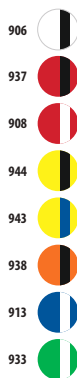

SOL'S MARACANA 2 SSL

01638

ИНТЕРЛОК 140
100% полиэстер

	S	M	L	XL	XXL
A/B	70/50	72/53	74/56	76/59	78/62