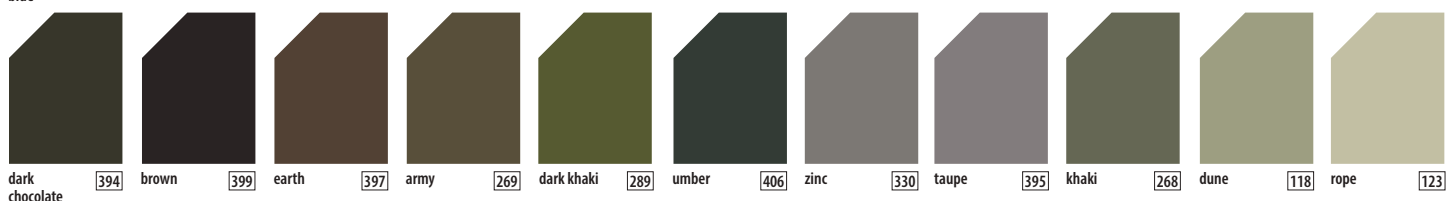

A/B	S	M	L	XL	XXL	3XL	4XL*	5XL*
	70/49	72/52	74/55	76/58	78/61	81/64	81/67	81/70

A/B	46	48	50	52
	84/49,5	84/51,5	84/53,5	84/55,5

Большие размеры обозначаются черным картриджем.

ЦВЕТОВАЯ РАСКЛАДКА 2023

МЕЛАНЖ