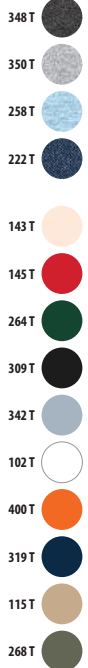

10	50	7,5 KG	58 X 36 X 20 CM
----	----	--------	-----------------

♀	S	M	L	XL	XXL
A/B	64/41	66/44	68/47	70/50	72/53

10	50	7 KG	52 X 32 X 20 CM
----	----	------	-----------------

Меланж

ЦВЕТОВЫЕ СООТВЕТСТВИЯ SOLO Group