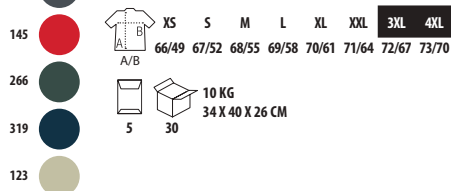

SOL'S WALLACE

02110

- 312 ● ТВИЛЛ 200
- 370 ● 65% полиэстер - 35% хлопок
- 145 ●