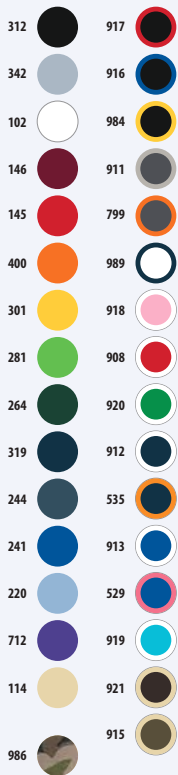

SOL'S LONG BEACH 00594

ТВИЛЛ 260
100% плотный хлопок
с начесом
5 клиньями

единый размер

МЕТАЛЛИЧЕСКАЯ
ЗАСТЕЖКА