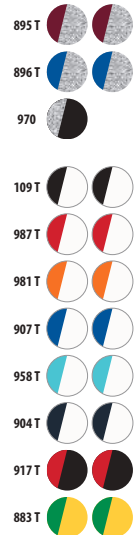

SOL'S FUNKY
11190

ДЖЕРСИ 150
полугребенной 100% хлопок
«Ringspun»

♂		S	M	L	XL	XXL	3XL
	A/B	64/47	67/50	70/53	73/56	76/59	79/62
		12 KG		54 X 36 X 32 CM			
		10	100				

меланж