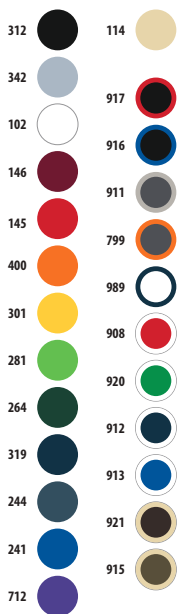

SOL'S LONG BEACH 00594

ТВИЛЛ 260
100% плотный хлопок
с начесом
5 клиньями

единый размер

МЕТАЛЛИЧЕСКАЯ
ЗАСТЕЖКА

SOL'S BUFFALO 88100

ТВИЛЛ 260
100% плотный хлопок
с начесом
6 клиньями

единый размер

МЕТАЛЛИЧЕСКАЯ
ЗАСТЕЖКА

SOL'S BOOSTER 00595

ТВИЛЛ 260
100% плотный хлопок
с начесом
5 клиньями

единый размер

МЕТАЛЛИЧЕСКАЯ
ЗАСТЕЖКА