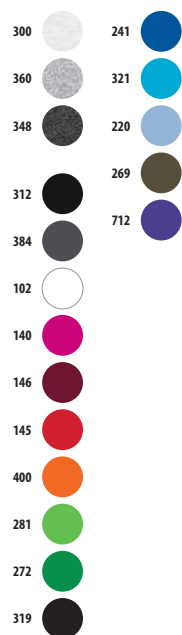

SOL'S SNAKE

47101

Мольтон с начесом 280

50% хлопок - 50% полиэстер

A/B	XS	S	M	L	XL	XXL	3XL	4XL*
A/B	66/48	67,5/51	69/54	70,5/57	72/60	73,5/63	75/66	75/69

*Размер доступен на некоторых цветах

Меланж