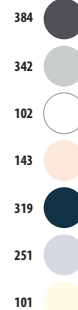

SOL'S PENINSULA 70
03096

ФУТЕР (FRENCH TERRY) 550
100% гребенной хлопок

единый размер - 70 x 140 cm