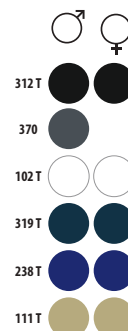

12,5 KG
60 X 40 X 25 CM

		34	36	38	40	42	44	46
A/B	70/34	70/36	70/38	70/40	70/42	70/44,5	70/46,5	
US	4	6	8	10	12	14	16	
IT	38	40	42	44	46	48	50	
UK	6	8	10	12	14	16	18	

8,1 KG
60 X 40 X 20 CM

БРЮКИ, БЕРМУДЫ
& ШОРТЫ