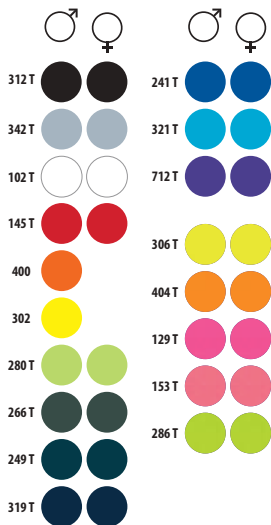

18 ЦВЕТОВ И 8 РАЗМЕРОВ

SOL'S SPORTY
11939

ПОЛИЭСТЕР СЕТКА 140
100% воздухопроницаемый
 («дышащий») полиэстер

♂		XXS	XS	S	M	L	XL	XXL	3XL
	A/B	66/44	68/47	70/50	72/53	74/56	76/59	78/62	80/65
		10	50	8,7 KG	55 X 36 X 23 CM				

SOL'S SPORTY
Women 01159

ПОЛИЭСТЕР СЕТКА 140
100% воздухопроницаемый
 («дышащий») полиэстер

♀		XS	S	M	L	XL	XXL
	A/B	60/41	62/44	64/47	66/50	68/53	70/56
		10	50	5 KG	56 X 37 X 23 CM