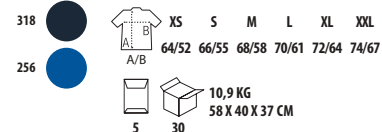

SOL'S WINNER

44001

- 312 ● НАЙЛОН 210Т
- 145 ● Внешняя оболочка: 100% полиамид
- 400 ● Подкладка: 100% полиэстер флис
- 266 ●