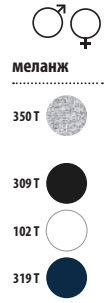

♀	A/B	XS	S	M	L	XL	XXL
		62/38	64/41	66/44	68/47	70/50	72/53
		5	50	6,7 KG 52 X 36 X 20 CM			

Изделие продается без нанесения печати

RTP TEMPO 145

Men 03254

RTP TEMPO 145

Women 03255

ДЖЕРСИ 145

100% органически
выращенный хлопок