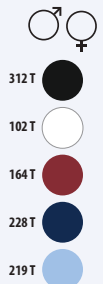

	4,3 KG
1	20
	55 X 36 X 17 CM

SOL'S BROADWAY 17030

ПОПЛИН СТРЕТЧ 140

97% хлопок - 3% эластан

	S	M	L	XL	XXL	3XL	4XL	5XL
A/B	76/54	78/57	80/60	82/63	84/66	86/69	88/72	88/75

	6,1 KG
1	20
	57 X 37 X 30 CM

- 312 T 
- 386 T 
- 343 T 
- 102 T 
- 228 T 
- 240 T 