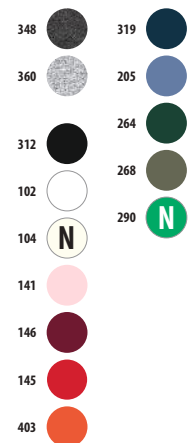

МОЛЬТОН 280

80% органический хлопок -

20% переработанный полиэстер

	XS	S	M	L	XL	XXL	3XL
A/B	65/49	68/52	69/55	70/58	71/61	72/64	73/67
	11,8 KG						
5	25						
	58 X 38 X 42 CM						

меланж

ЦВЕТОВЫЕ СООТВЕТСТВИЯ SOLO Group