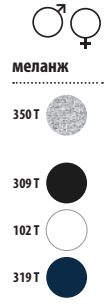

♂	A/B	S	M	L	XL	XXL	3XL
		70/48	72/51	74/54	76/57	78/60	80/63

♀	A/B	XS	S	M	L	XL	XXL
		62/38	64/41	66/44	68/47	70/50	72/53

RTP TEMPO 185

Men 03270

RTP TEMPO 185

Women 03257

ДЖЕРСИ 185

100% органически
выращенный хлопок