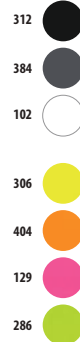

ЗАСТЕЖКА НА ЛИПУЧКЕ

SOL'S METEOR 88109

микроволокно 110
полиэстер 100%
6 клиньями

единый размер

25 100 7 KG
60 X 45 X 17 CM

РЕГУЛИРУЕМАЯ ЗАСТЕЖКА НА ЛИПУЧКЕ

SOL'S ACE 01196

ТВИЛЛ 150
100% хлопок
жесткий козырек «сэндвич»,

единый размер

25 200 10 KG
46 X 45 X 39 CM

ЦВЕТОВЫЕ СООТВЕТСТВИЯ SOLO Group

102 White
129 Neon pink 2
145 Red

241 Royal blue
286 Neon green
306 Neon yellow

312 Black
319 French navy
384 Dark grey

404 Neon orange
514 White / Neon yellow
515 White / Neon coral

516 White / Neon green
517 White / Neon orange
906 White / Black

907 White / Royal blue
908 Red / White
912 French navy / White

913 Royal blue / White
935 Black / White
946 Forest green / White

987 White / Red
989 White / French navy