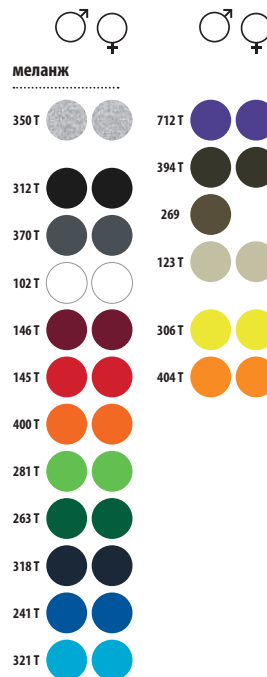

ЦВЕТОВЫЕ СООТВЕТСТВИЯ SOLO Group

102 White	146 Burgundy	269 Army	312 Black	350 Grey melange	400 Orange
123 Rope	241 Royal blue	281 Lime	318 Navy	370 Charcoal grey	404 Neon orange
145 Red	263 Fir green	306 Neon yellow	321 Aqua	394 Dark chocolate	712 Dark purple