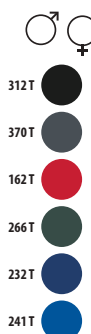

100% полиэстер

Size	S	M	L	XL	XXL
A/B	62/47	64/50	66/53	68/56	70/59
Weight	8 KG				
Dimensions	60 X 40 X 21 CM				

3 СЛОЯ - ESSENTIAL

- меланж
- 350 T 
 - 312 T 
 - 102 T 
 - 162 T 
 - 319 T 
 - 241 T 

SOL'S REPLAY
Men 46602