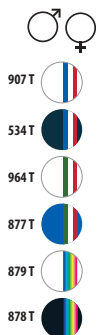

SOL'S RAINBOW
Men 03108
SOL'S RAINBOW
Women 03109

ДЖЕРСИ 155
100% полугребенной
хлопок «Ringspun»

♂	S	M	L	XL	XXL	3XL	4XL
	70/48	72/51	74/54	76/57	78/60	80/63	82/66

10	50	8 KG	54 X 38 X 20 CM

♀	S	M	L	XL	XXL	3XL
	64/41	66/44	68/47	70/50	72/53	74/56

10	50	6 KG	46 X 34 X 20 CM