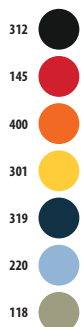

SOL'S RIDER 70100

ПОЛИЭСТЕР 600D
100% полиэстер

размеры - 28 x 40 x 14 cm