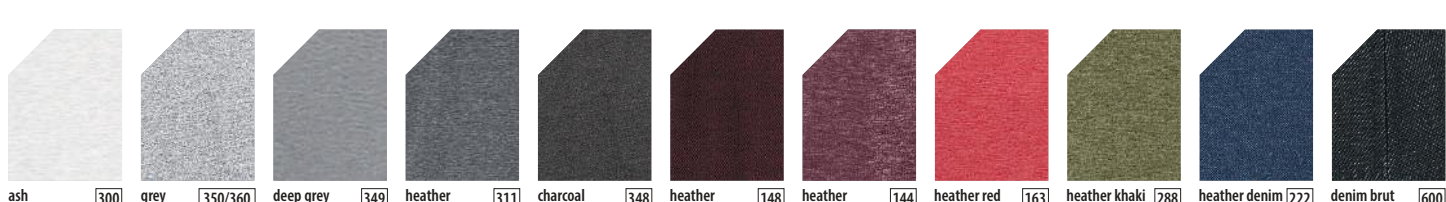

A/B	S	M	L	XL	XXL	3XL	4XL*	5XL*
	70/49	72/52	74/55	76/58	78/61	81/64	81/67	81/70

A/B	46	48	50	52
	84/49,5	84/51,5	84/53,5	84/55,5

Большие размеры обозначаются черным картриджем.

ЦВЕТОВАЯ РАСКЛАДКА 2023

МЕЛАНЖ