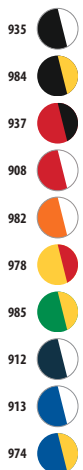

SOL'S BOOSTER 00595

ТВИЛЛ 260
100% плотный хлопок
с начесом
5 клиньями

единый размер

МЕТАЛЛИЧЕСКАЯ
ЗАСТЕЖКА

ОРГАНИК

NEW

SOL'S SEOUL 04092

Твил 250
100% чесаный органический
хлопок
5 панелей