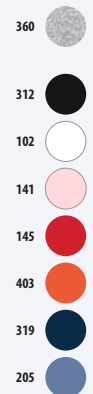

	3/6 МЕСЯЦЕВ	6/12 МЕСЯЦЕВ	12/18 МЕСЯЦЕВ
A/B	60/67 cm	68/74 cm	75/81 cm
A/B	36/21	38/22	40/23

10	100	7,5 KG	60 X 40 X 20 CM
----	-----	--------	-----------------

меланж

SOL'S STELLAR KIDS Kids 03576

МОЛЬТОН 280

80% органический хлопок -
20% переработанный полиэстер

	4 ГОДА	6 ГОДА	8 ГОДА	10 ГОДА	12 ГОДА
A/B	96/104 cm	106/116 cm	118/128 cm	130/140 cm	142/152 cm
A/B	46/36	49/39	52/42	55/45	58/48

5	25	11,8 KG	58 X 38 X 42 CM
---	----	---------	-----------------