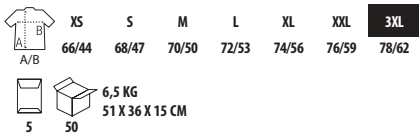

ОРГАНИЧЕСКИЕ ТКАНИ &
СОВРЕМЕННЫЕ ФАСОНЫ

ФУТБОЛКИ

NEW

SOL'S CRUSADER TT
03980

Джерси 150
100% органически выращенный
хлопок - Конверсия к органическому
производству

меланж

ЦВЕТОВЫЕ СООТВЕТСТВИЯ SOLO Group

102 White   126 Dark beige   199 Arctic blue   309 Deep black   350 Grey melange (1)
104 Off-white   161 Bright red   291 Green empire   319 French navy   409 Peach

(1) Grey melange: 85% Органический хлопок / 15% вискоза