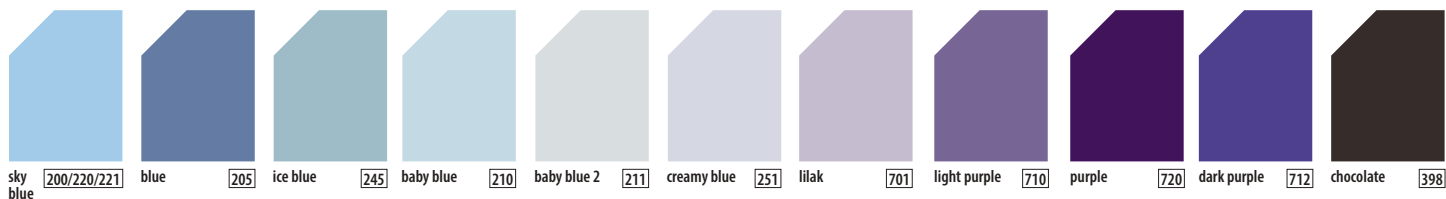

A/B	S	M	L	XL	XXL	3XL	4XL*	5XL*
	70/49	72/52	74/55	76/58	78/61	81/64	81/67	81/70

A/B	46	48	50	52
	84/49,5	84/51,5	84/53,5	84/55,5

Большие размеры обозначаются черным картриджем.

ЦВЕТОВАЯ РАСКЛАДКА 2023

МЕЛАНЖ