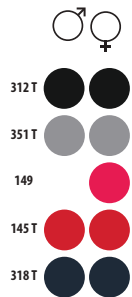

SOL'S RIDE
Men 01193

SOL'S RIDE
Women 01170

Полиамид 380Т
Подкладка и обивка 100% нейлон
Стежка 100% полиэстер - 180 г/м²

♂	S	M	L	XL	XXL	3XL
	70/54	72/57	74/60	76/63	78/66	80/69

♀	S	M	L	XL	XXL
	60/50	62/52	64/54	66/56	68/58